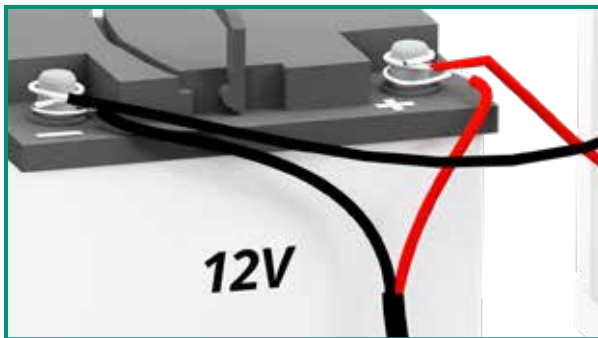

35 - 55 W

Drücken / Press / Pousser
Tryck / Drukken / Premere
Presionar / Nacisnąć

4.

■ = + (Plus / Positivo / Más / Dodatni)
■ = - (Minus / Min / Negativo / Menos / Ujemny)

Kabelfarben / Cable colours / Couleurs câbles / Färg på kabel / Kabel kleuren / Colori dei Cavi / Colores de los cables / Kolory kabli