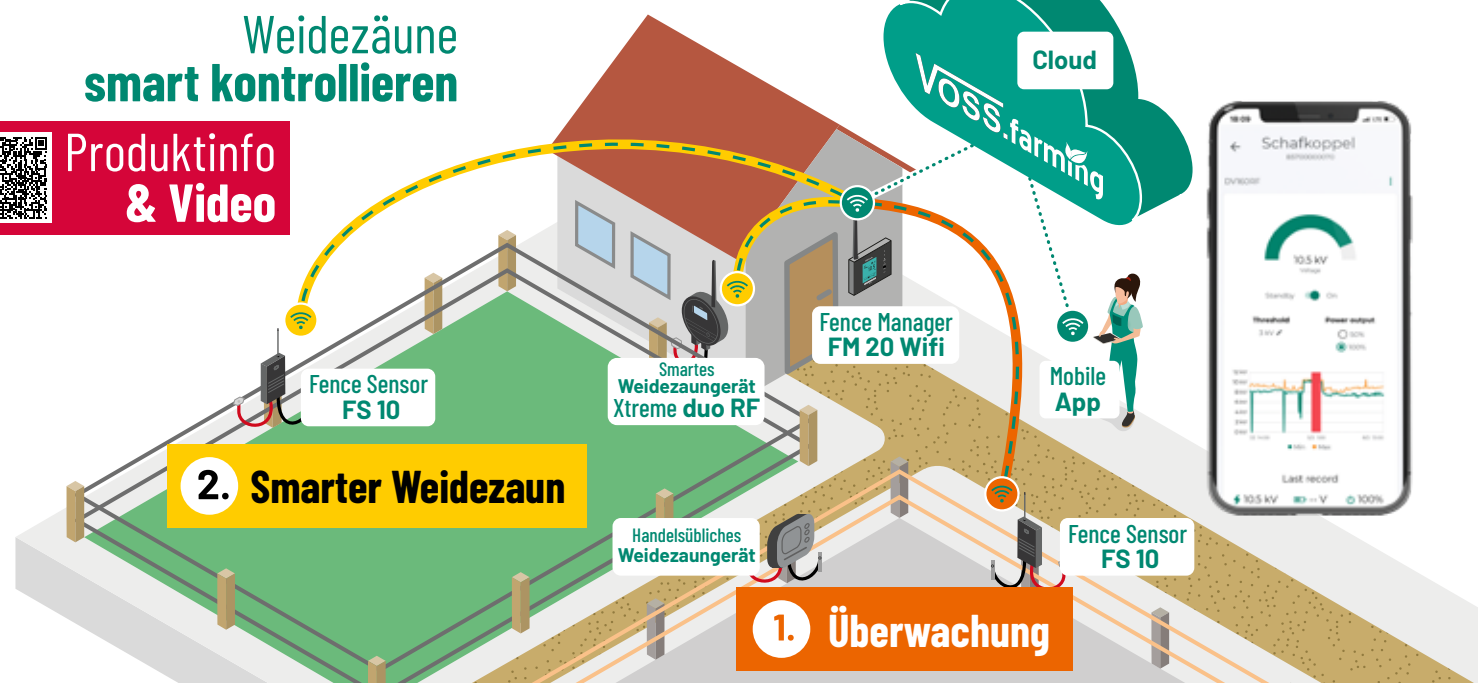

Weidezaunkontrolle über's Smartphone

Kein Mobilfunk-
Vertrag nötig!

1. Überwachung von bereits existierenden Zaunanlagen

2. Komplette Fernsteuerung und Kontrolle von Zaunanlagen

Smartes Weidezaungerät
Xtreme duo RF

Fence Manager
FM 20

Fence Sensor
FS 10

Weidezäune smart kontrollieren

2. Smarter Weidezaun

1. Überwachung

Das VOSS.farming Fence Manager System bringt den Weidezaun aufs Smartphone!

VOSS.farming trumpft mit smarter Technik auf. Das neu entwickelte System ermöglicht die Zaunkontrolle mobil über Smartphone oder Computer, ohne dass ein Mobilfunkvertrag nötig ist. Mit einem System sind bis zu 12 Zäune kontrollierbar.

Die für Android und iOS erhältliche Fence Manager App stellt alle wesentlichen Zaunparameter übersichtlich dar und ermöglicht die Steuerung des Zaunes übers Smartphone oder den Computer. Die Zaunparameter werden dabei fortlaufend protokolliert und in der Cloud gespeichert. Egal wo man sich befindet – bei Zaunfehlern wird der Nutzer umgehend informiert, per Smartphone oder Computer.

Es gibt grundsätzlich zwei Anwendungsmöglichkeiten:

1. Überwachung: Bestehende Zaunanlagen überwachen (möglich mit allen handelsüblichen Weidezaungeräten)

2. Smarter Weidezaun: Komplette Fernsteuerung und Kontrolle von Zaunanlagen – mit smarten Weidezaungeräten der Serien Impuls-/ oder Xtreme duo RF.