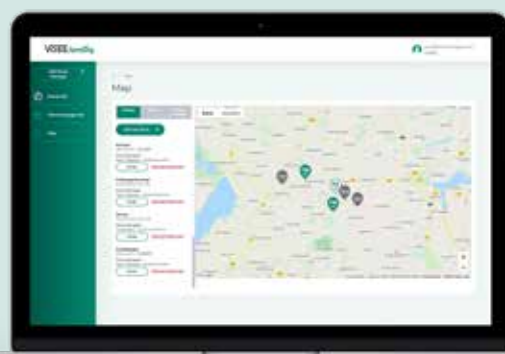

AKTUELLE INFORMATIONEN

Alle Informationen über verbundene Geräte online einsehen.

ZEIT SPAREND

Dank der Fence Manager Cloud müssen Sie nicht mehr vor Ort sein**. Alles wird über Ihr Smartphone oder das Internet kontrolliert und gesteuert.

KEINE SIM KARTE

Keine extra anfallenden Kosten.

ALARMFUNKTION

Erhalten Sie Alarmbenachrichtigungen sofort auf Ihr Smartphone oder als E-Mail.

KARTENANSICHT

Sie können jeden Geräte-Standort auf der Karte markieren. Einmal platziert, können Sie über die Karte auf jedes Gerät zugreifen.